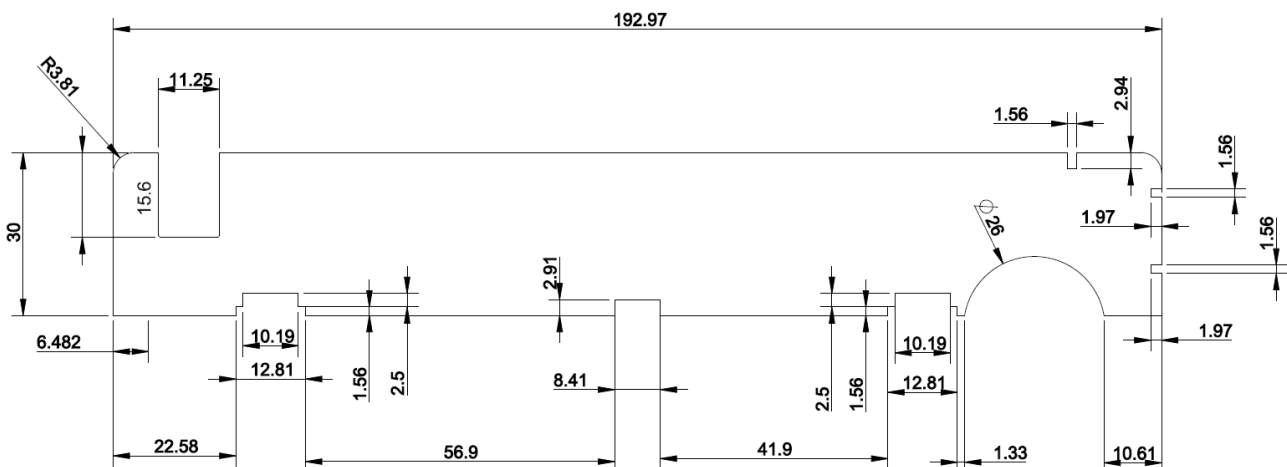

Der 3-Liter-PC Shuttle XH61V

Der PC mit geöffneten Abdeckklappen.
Der obere Schacht bleibt leer.

Installation des selbstklebenden Mylars

Der abgedeckte Laufwerksschacht.

Die Abbildungen dienen nur zur Illustration.